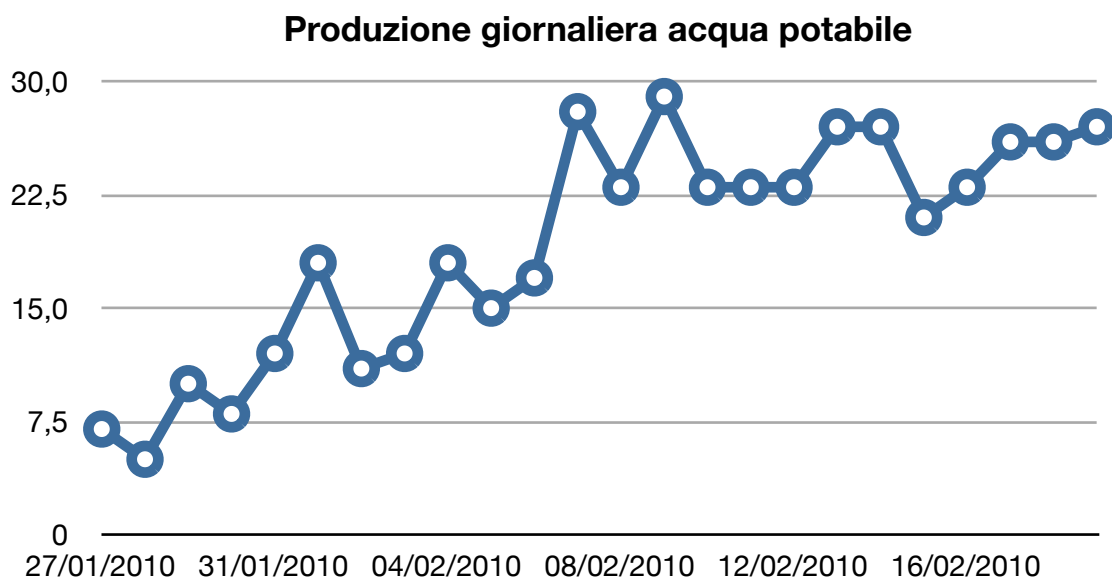

Produzione giornaliera d'acqua in metri cubi dopo il trattamento