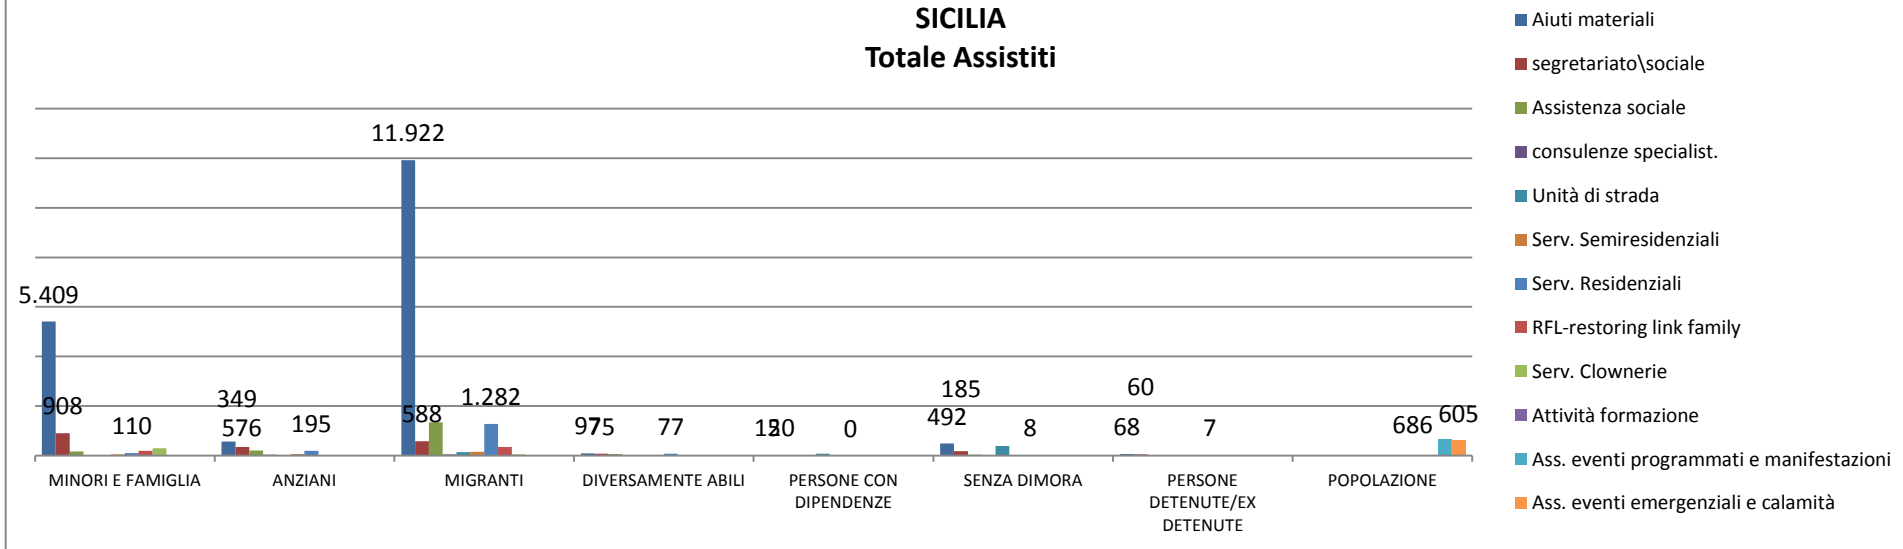

REGIONE SICILIA

	Aiuti materiali		segretariato\sociale		Assistenza sociale		consulenze specialist.		Unità di strada		Serv. Semiresidenziali		Serv. Residenziali		RFL-restoring link family		Serv. Clownerie		Attività formazione		Ass. eventi programmati e manifestazioni		Ass. eventi emergenziali e calamità	
BENEFICIARI	N° CONTATTI	N° ASSISTITI	N° CONTATTI	N° ASSISTITI	N° CONTATTI	N° ASSISTITI	N° CONTATTI	N° ASSISTITI	N° CONTATTI	N° ASSISTITI	N° CONTATTI	N° ASSISTITI	N° CONTATTI	N° ASSISTITI	N° CONTATTI	N° ASSISTITI	N° CONTATTI	N° ASSISTITI	N° CONTATTI	N° ASSISTITI	N° CONTATTI	N° ASSISTITI	N° CONTATTI	N° ASSISTITI
MINORI E FAMIGLIA	29.929	5.409	7.902	908	2.245	171	30	12	632	17	175	60	445	110	200	200	300	300	80	0				
ANZIANI	5.716	576	2.494	349	1.900	206	50	35			1.345	70	1.050	195			95	10	0	0				
MIGRANTI	90.080	11.922	1.916	588	4.053	1.350	64	55	3.280	142	165	157	2.699	1.282	700	350	65	50	0	0				
DIVERSAMENTE ABILI	1.274	97	418	75	1.591	72	54	18			33	15	151	77			10	10	0	0				
PERSONE CON DIPENDENZE	45	15	60	20	35	0	45	15	3.200	85	0	0	0	0					0	0				
SENZA DIMORA	10.168	492	4.070	185	140	35	10	5	10.628	391	21	7	24	8					0	0				
PERSONE DETENUTE/EX DETENUTE	925	68	490	60	18	9	9	3			12	5	21	7					0	0				
POPOLAZIONE																					49.495	686	7.200	605
Comitato Regionale SICILIA	138.137	18.579	17.350	2.185	9.982	1.843	262	143	17.740	635	1.751	314	4.390	1.679	900	550	470	370	80	0	49.495	686	7.200	605

SICILIA Totale Assistiti

SICILIA Totale contatti