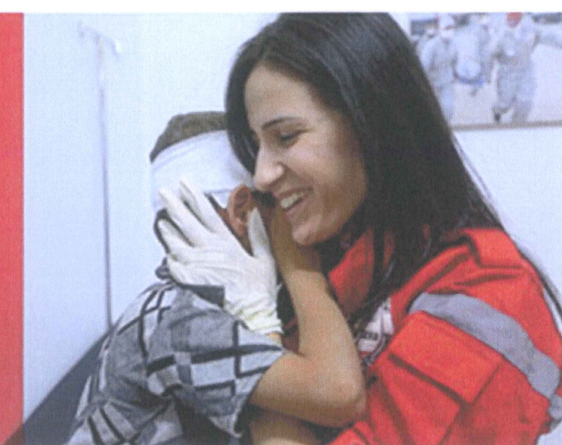

Novara

Comitato Provinciale C.R.I.

SHOTS ON SYRIA

la crisi siriana e la primavera araba viste dagli operatori umanitari della Croce e Mezzaluna Rossa

“non esiste notte tanto lunga che impedisca al sole di risorgere”

Ibrahim Malla

fotografo ufficiale della federazione internazionale di Croce e Mezzaluna Rossa

mostrafotografica

orario | **Lun.-Ven. 9.00 - 18.00**
Sab. 9.00 - 12.00

[Dal 2 al 9 Dicembre 2013]

INGRESSO LIBERO