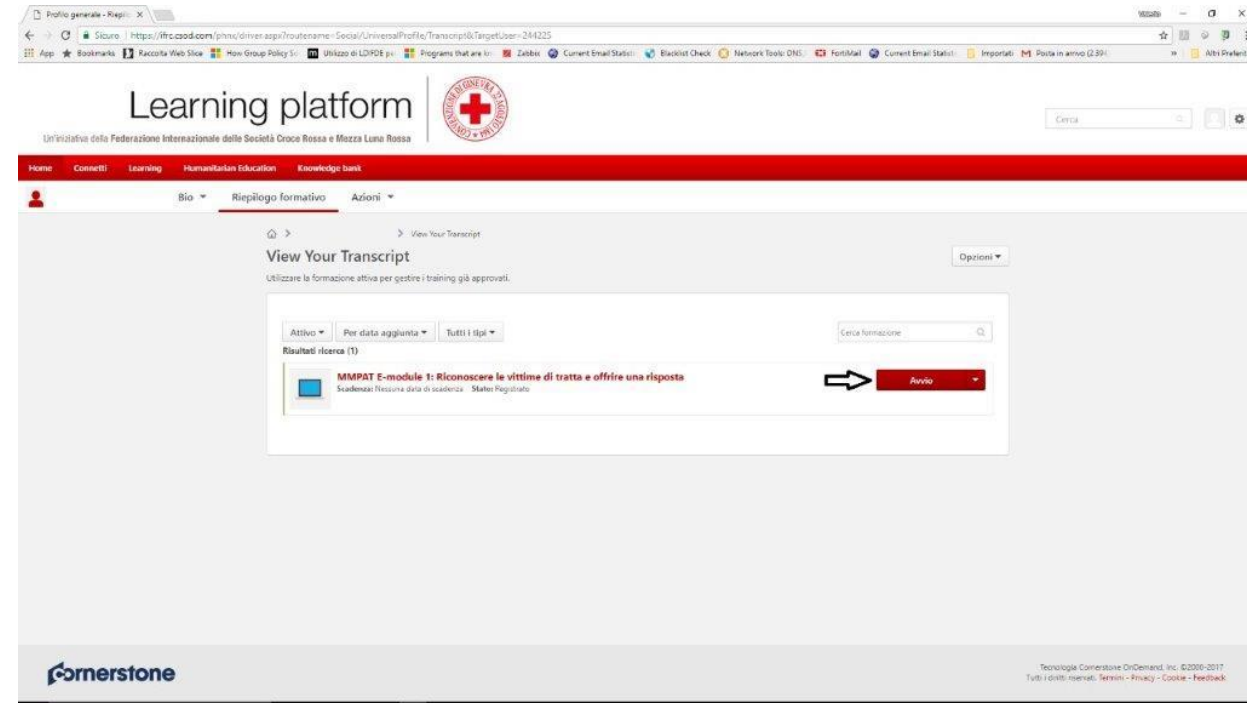

Fai click su **AVVIO** per iniziare il training

Ti apparirà l'emodule 1 **MMPAT: Riconoscere le vittime di tratta e offrire una risposta**. Fai click su **Richiedi**