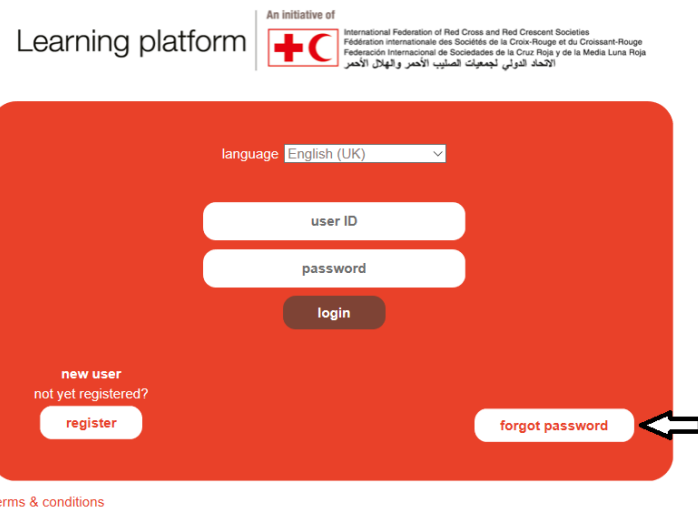

Please note that some of the information provided could be shared with the Red Cross or Red Crescent National Society of your country.

Under the **Division** field, you can choose either your country of location OR your Red Cross/Red Crescent National Society of affiliation

\* Campo richiesto

\* Nome:

\* Cognome:

\* Indirizzo e-mail:

Mr or Mrs/Miss/Ms:

Year of Birth:

Lingua:

Country of Residence:

\* I am affiliated as...:

\* Divisione:

Vai in **Cerca** e inserisci una delle seguenti parole chiave per trovare l'emodule MMPAT: TRATTA, SFRUTTAMENTO, CROCE ROSSA ITALIANA, MMPAT.

Se hai dimenticato la password, fai click su **forgot password** e riceverai una nuova password nella tua casella di posta