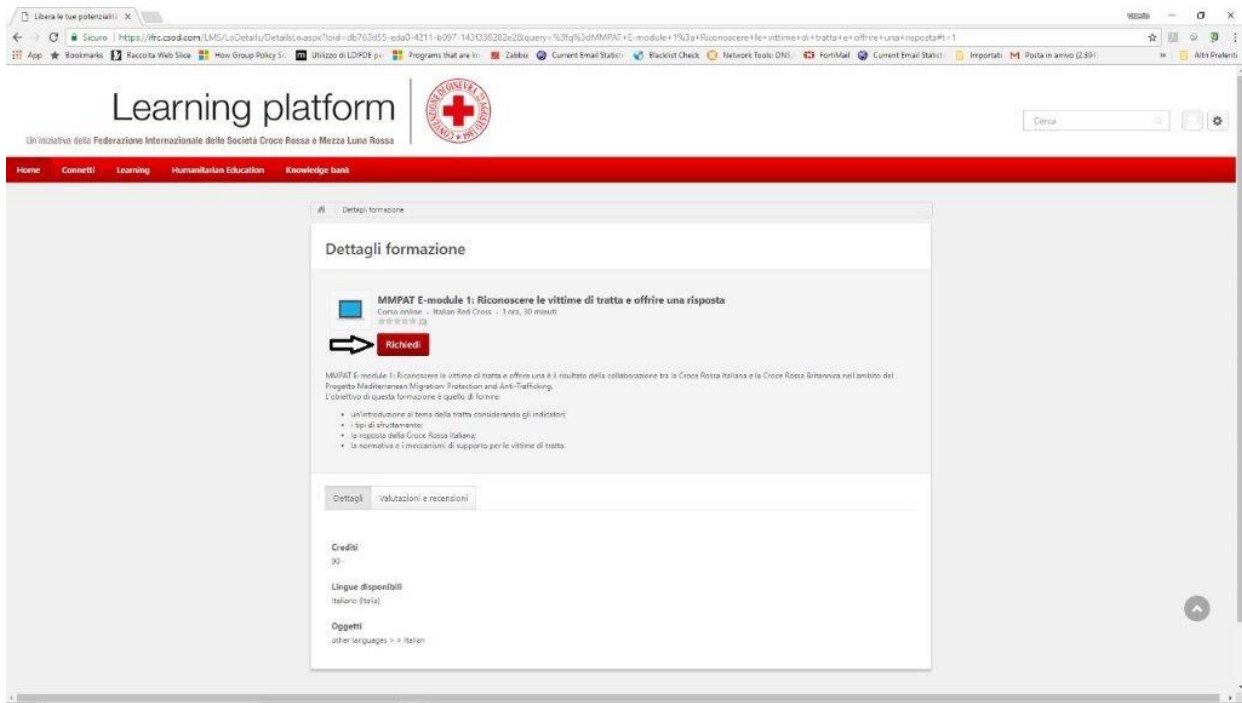

\* I am affiliated as...:

\* Divisione:

Vai in **Cerca** e inserisci una delle seguenti parole chiave per trovare l'emodule MMPAT: TRATTA, SFRUTTAMENTO, CROCE ROSSA ITALIANA, MMPAT.

Se hai dimenticato la password, fai click su **forgot password** e riceverai una nuova password nella tua casella di posta